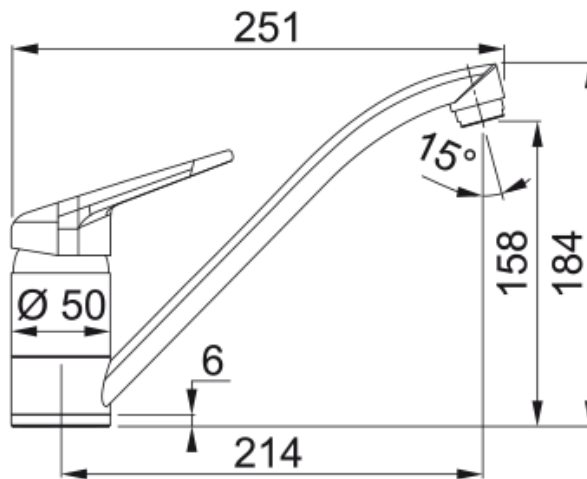

FC 9541.084 NOVARA PLUS Šedý kámen | 115.0470.659

Technical Data

Informace o produktu

Typ výtoku	Ramínko nízké
Barva	Šedý kámen
Materiál	Mosaz

Rozměry

Průměr otvoru pro baterii	35 mm
Rozměr kartuše	40 mm

Instalace

Typ uchycení	1 Závitový šroub
Připojovací hadičky	3/8"
Délka připojovacích hadiček	450 mm

Specifikace produktu

Tlak	Vysoký tlak
Typ	Bez sprchy
Typ ovládání baterie	Ovládací páčka nahoře
Otočná	360°

Identifikace produktu