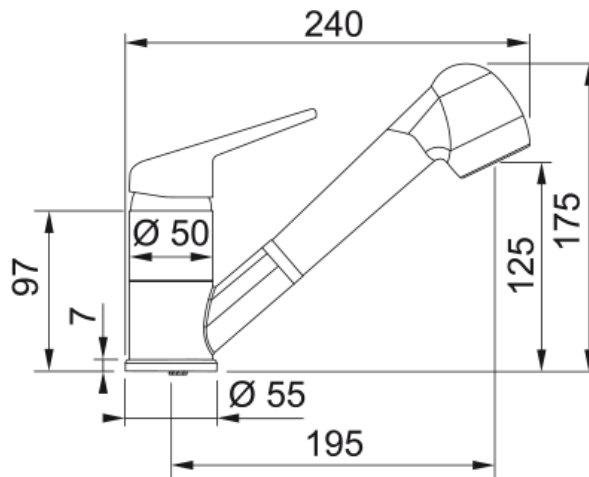

FC 9547.085 NOVARA PLUS Pískový melír | 115.0470.665

Technical Data

Informace o produktu

Typ výtoku	Ramínko nízké
Barva	Pískový melír (T-Běžová)
Materiál	Mosaz
Materiál sprchové hadice	Nylon šedý
Materiál sprchy	Plast

Rozměry

Průměr otvoru pro baterii	35 mm
Rozměr kartuše	40 mm

Instalace

Typ uchycení	1 Závitový šroub
Připojovací hadičky	3/8"
Délka připojovacích hadiček	450 mm

Specifikace produktu

Tlak	Vysoký tlak
Typ	Sprcha/Proud
Typ ovládání baterie	Ovládací páčka nahoře
Otočná	120°

Identifikace produktu

Produktová značka	FRANKE
Produktová řada	Smart
Modelová řada	Novara-Plus

Vlastnosti

Úspora vody	Ne
Typ perlátoru	Honeycomb