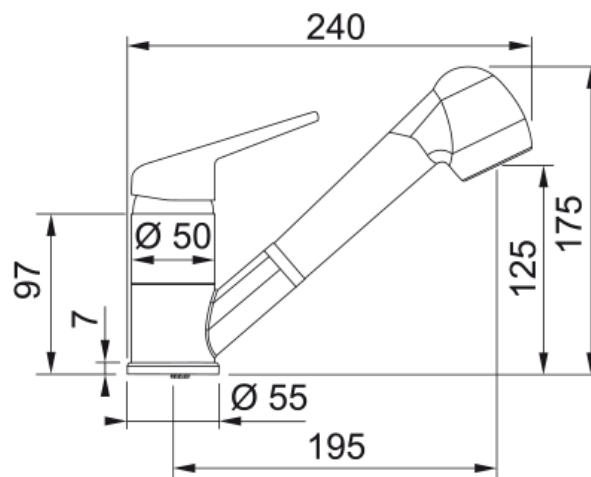

FC 9547.084 NOVARA PLUS Šedý kámen | 115.0470.670

Technical Data

Informace o produktu

Typ výtoku	Ramínko nízké
Barva	Šedý kámen
Materiál	Mosaz
Materiál sprchové hadice	Nylon šedý
Materiál sprchy	Plast

Rozměry

Průměr otvoru pro baterii	35 mm
Rozměr kartuše	40 mm

Instalace

Typ uchycení	1 Závitový šroub
Připojovací hadičky	3/8"
Délka připojovacích hadiček	450 mm

Specifikace produktu

Tlak	Vysoký tlak
Typ	Sprcha/Proud
Typ ovládání baterie	Ovládací páčka nahoře
Otočná	120°

Identifikace produktu

Produktová značka	FRANKE
Produktová řada	Smart
Modelová řada	Novara-Plus

Vlastnosti

Úspora vody	Ne
Typ perlátoru	Honeycomb