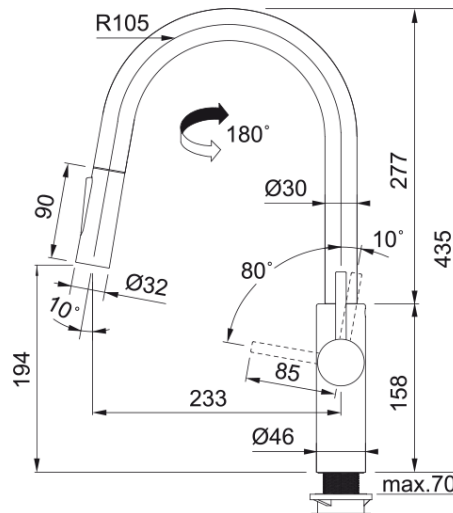

FC 5968.031 PESCARA Chrom | 115.0538.940

Technical Data

Informace o produktu

Typ výtoku	Ramínko oblé
Barva	Chrom
Materiál	Mosaz
Materiál sprchové hadice	Nylon šedý
Materiál sprchy	Plast

Rozměry

Průměr otvoru pro baterii	35 mm
Rozměr kartuše	35 mm

Instalace

Typ uchycení	Upevňovací matice
Připojovací hadičky	3/8"
Délka připojovacích hadiček	450 mm

Specifikace produktu

Tlak	Vysoký tlak
Typ	Sprcha/Proud
Typ ovládání baterie	Ovládací páčka na straně
Otočná	180°

Identifikace produktu

Produktová značka	FRANKE
Produktová řada	Mythos
Modelová řada	Pescara

Vlastnosti

Úspora vody	Ne
Typ perlátoru	Laminární