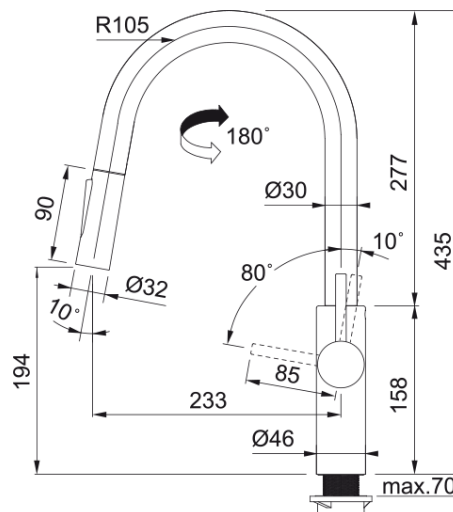

FC 5968.901 PESCARA Matná černá | 115.0575.968

Technical Data

Informace o produktu

| | |
|--------------------------|--------------|
| Typ výtoku | Ramínko oblé |
| Barva | Matná černá |
| Materiál | Mosaz |
| Materiál sprchové hadice | Nylon šedý |
| Materiál sprchy | Plast |

Rozměry

| | |
|---------------------------|-------|
| Průměr otvoru pro baterii | 35 mm |
| Rozměr kartuše | 35 mm |

Instalace

| | |
|-----------------------------|-------------------|
| Typ uchycení | Upevňovací matice |
| Připojovací hadičky | 3/8" |
| Délka připojovacích hadiček | 450 mm |

Specifikace produktu

| | |
|----------------------|--------------------------|
| Tlak | Vysoký tlak |
| Typ | Sprcha/Proud |
| Typ ovládání baterie | Ovládací páčka na straně |
| Otočná | 180° |

Identifikace produktu