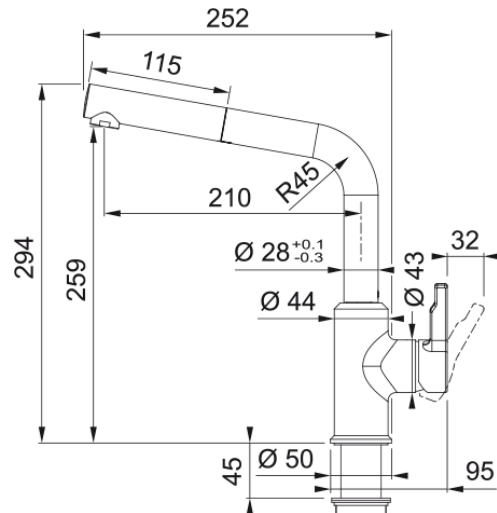

FP 5083.031 URBAN Chrom | 115.0595.083

Technical Data

Informace o produktu

Typ výtoku	Ramínko tvaru L
Barva	Chrom
Materiál	Mosaz
Materiál sprchové hadice	Nylon šedý
Materiál sprchy	Plast

Rozměry

Průměr otvoru pro baterii	35 mm
Rozměr kartuše	35 mm

Instalace

Typ uchycení	Upevňovací matice
Připojovací hadičky	3/8"
Délka připojovacích hadiček	450 mm

Specifikace produktu

Tlak	Vysoký tlak
Typ	Vytahovací koncovka
Typ ovládání baterie	Ovládací páčka na straně
Otočná	150°