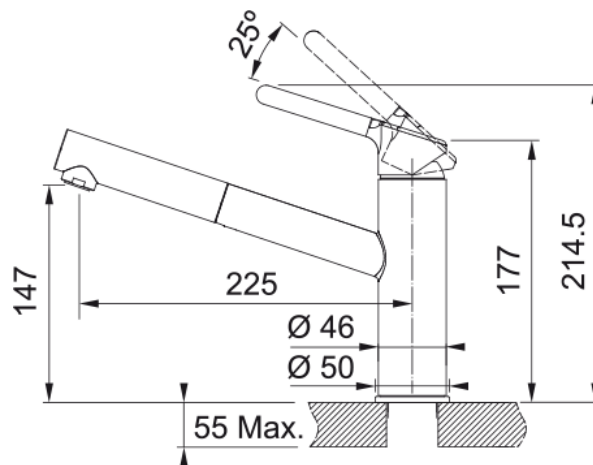

FC 3055.085 ORBIT Chrom/Pískový melír | 115.0623.136

Technical Data

Informace o produktu

Typ výtoku	Ramínko střední
Barva	Chrom/Pískový melír
Materiál	Mosaz
Materiál sprchové hadice	Nylon šedý
Materiál sprchy	Plast

Rozměry

Průměr otvoru pro baterii	35 mm
Rozměr kartuše	35 mm

Instalace

Typ uchycení	Upevňovací matice
Připojovací hadičky	3/8"
Délka připojovacích hadiček	450 mm

Specifikace produktu

Tlak	Vysoký tlak
Typ	Vytahovací koncovka
Typ ovládání baterie	Ovládací páčka nahoře
Otočná	120°

Identifikace produktu

Produktová značka	FRANKE
Produktová řada	Maris
Modelová řada	Orbit

Vlastnosti

Úspora vody	Ano
Typ perlátoru	Laminární