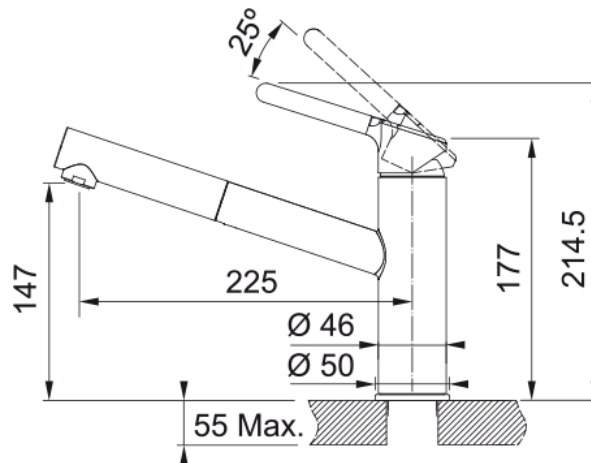

FC 3055.084 ORBIT Chrom/Šedý kámen | 115.0623.141

Technical Data

Informace o produktu

| | |
|--------------------------|------------------|
| Typ výtoku | Ramínko střední |
| Barva | Chrom/Šedý kámen |
| Materiál | Mosaz |
| Materiál sprchové hadice | Nylon šedý |
| Materiál sprchy | Plast |

Rozměry

| | |
|---------------------------|-------|
| Průměr otvoru pro baterii | 35 mm |
| Rozměr kartuše | 35 mm |

Instalace

| | |
|-----------------------------|-------------------|
| Typ uchycení | Upevňovací matice |
| Připojovací hadičky | 3/8" |
| Délka připojovacích hadiček | 450 mm |

Specifikace produktu

| | |
|----------------------|-----------------------|
| Tlak | Vysoký tlak |
| Typ | Vytahovací koncovka |
| Typ ovládání baterie | Ovládací páčka nahoře |
| Otočná | 120° |

Identifikace produktu