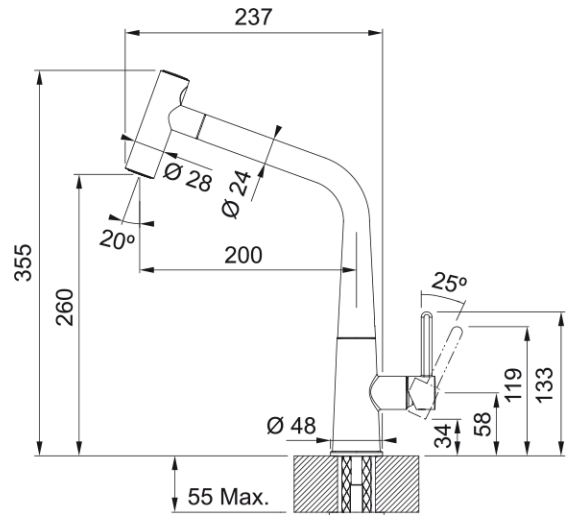

FG 5188.031 ICON Chrom | 115.0625.188

Combining contemporary design and wonderful features, Icon is the perfect balance of aesthetics and functionality. Choose the Icon pull-out, with double jet shower and Neperl Laminar aerator to reduce splashing. Or select the Icon swivel spout with front-on ergonomic control level, offering easy operation for busy or dirty hands.

Technical Data

Informace o produktu

Typ výtoku	Ramínko tvaru L
Barva	Chrom
Materiál	Mosaz
Materiál sprchové hadice	Nylon černý
Materiál sprchy	Mosaz

Rozměry

Průměr otvoru pro baterii	35 mm
Rozměr kartuše	25 mm

Instalace

Typ uchycení	Upevňovací matice
Připojovací hadičky	3/8"
Délka připojovacích hadiček	450 mm

Specifikace produktu

Tlak	Vysoký tlak
Typ	Sprcha/Proud
Typ ovládání baterie	Ovládací páčka na straně
Otočná	360°

Identifikace produktu

Produktová značka	FRANKE
Produktová řada	Mythos
Modelová řada	Icon

Vlastnosti

Úspora vody	Ne
Typ perlátoru	Laminární