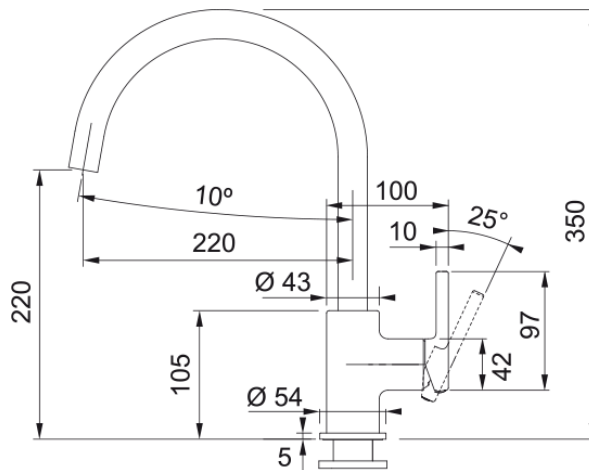

FC 6018.901 LINA Matná černá | 115.0626.019

Technical Data

Informace o produktu

Typ výtoku	Ramínko oblé
Barva	Matná černá
Materiál	Mosaz
Materiál sprchové hadice	Kov

Rozměry

Průměr otvoru pro baterii	35 mm
Rozměr kartuše	35 mm

Instalace

Typ uchycení	Upevňovací matice
Připojovací hadičky	3/8"
Délka připojovacích hadiček	450 mm

Specifikace produktu

Tlak	Vysoký tlak
Typ	Bez sprchy
Typ ovládání baterie	Ovládací páčka na straně
Otočná	360°

Identifikace produktu

Produktová značka	FRANKE
Produktová řada	Smart
Modelová řada	Lina

Vlastnosti

Úspora vody	Ne
Typ perlátoru	Honeycomb