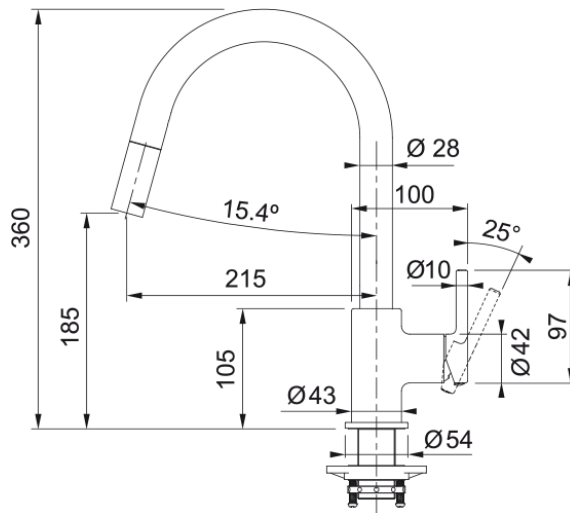

FC 6051.901 LINA Matná černá | 115.0626.053

Technical Data

Informace o produktu

Typ výtoku	Ramínko oblé
Barva	Matná černá
Materiál	Mosaz
Materiál sprchové hadice	Nylon černý
Materiál sprchy	Plast

Rozměry

Průměr otvoru pro baterii	35 mm
Rozměr kartuše	35 mm

Instalace

Typ uchycení	Upevňovací matice
Připojovací hadičky	3/8"
Délka připojovacích hadiček	450 mm

Specifikace produktu

Tlak	Vysoký tlak
Typ	Vytahovací koncovka
Typ ovládání baterie	Ovládací páčka na straně
Otočná	150°