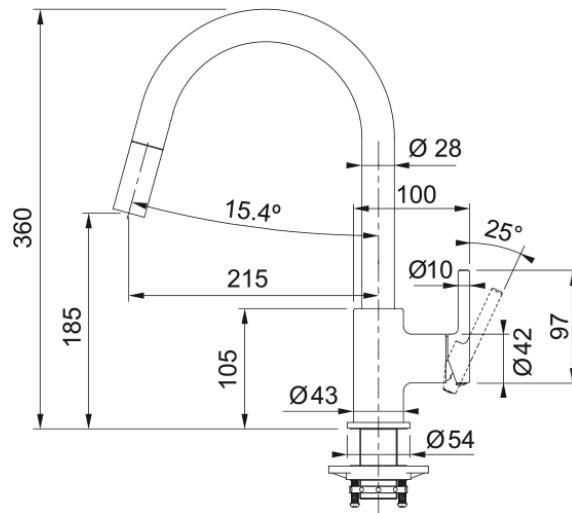

FC 6051.085 LINA Pískový melír | 115.0626.083

Technical Data

Informace o produktu

Typ výtoku	Ramínko oblé
Barva	Pískový melír (T-Běžová)
Materiál	Mosaz
Materiál sprchové hadice	Nylon černý
Materiál sprchy	Plast

Rozměry

Průměr otvoru pro baterii	35 mm
Rozměr kartuše	35 mm

Instalace

Typ uchycení	Upevňovací matice
Připojovací hadičky	3/8"
Délka připojovacích hadiček	450 mm

Specifikace produktu

Tlak	Vysoký tlak
Typ	Vytahovací koncovka
Typ ovládání baterie	Ovládací páčka na straně
Otočná	150°

Identifikace produktu

Produktová značka	FRANKE
Produktová řada	Smart
Modelová řada	Lina

Vlastnosti

Úspora vody	Ne
Typ perlátoru	Honeycomb