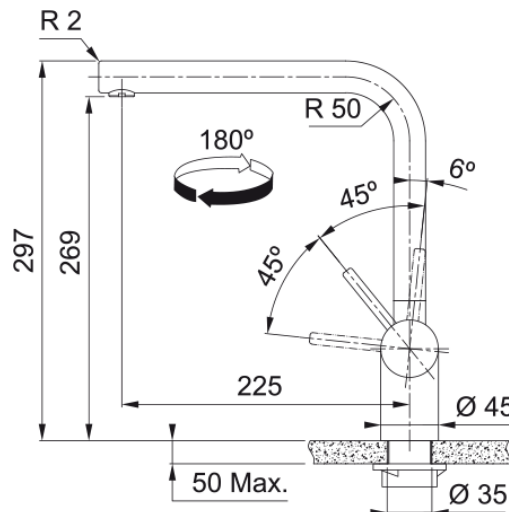

FC 3834.505 ATLAS NEO Cel. Měděná | 115.0628.204

Technical Data

Informace o produktu

Typ výtoku	Ramínko tvaru L
Barva	Měděná
Materiál	Celonerez 304

Rozměry

Průměr otvoru pro baterii	35 mm
Rozměr kartuše	35 mm

Instalace

Typ uchycení	Upevňovací matice
Připojovací hadičky	3/8"
Délka připojovacích hadiček	450 mm

Specifikace produktu

Tlak	Vysoký tlak
Typ	Bez sprchy
Typ ovládání baterie	Ovládací páčka na straně
Otočná	180°

Identifikace produktu

Produktová značka	FRANKE
Produktová řada	Mythos
Modelová řada	Atlas Neo

Vlastnosti

Úspora vody	Ne
Typ perlátoru	Laminární