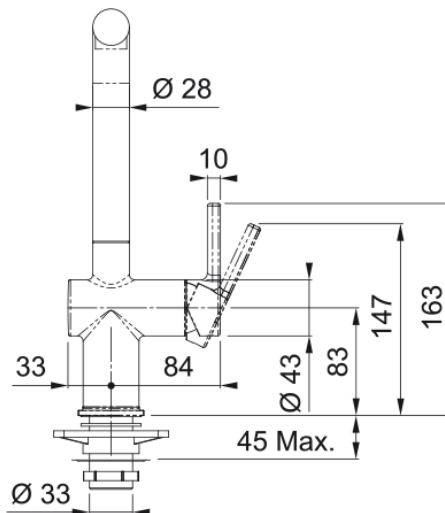

FN 6100.901 ACTIVE NEW Matná černá | 115.0653.371

Technical Data

Informace o produktu

Typ výtoku	Ramínko tvaru L
Barva	Matná černá
Materiál	Mosaz

Rozměry

Průměr otvoru pro baterii	35 mm
Rozměr kartuše	35 mm

Instalace

Typ uchycení	Upevňovací matice
Připojovací hadičky	3/8"
Délka připojovacích hadiček	450 mm

Specifikace produktu

Tlak	Vysoký tlak
Typ	Bez sprchy
Typ ovládání baterie	Ovládací páčka na straně
Otočná	180°