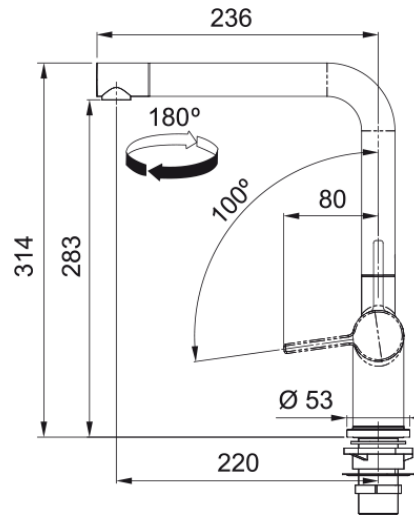

FN 6564.031 ACTIVE NEW Chrom | 115.0653.390

Technical Data

Informace o produktu

Typ výtoku	Ramínko tvaru L
Barva	Chrom
Materiál	Mosaz

Rozměry

Průměr otvoru pro baterii	35 mm
Rozměr kartuše	35 mm

Instalace

Typ uchycení	Upevňovací matice
Připojovací hadičky	3/8"
Délka připojovacích hadiček	650 mm

Specifikace produktu

Tlak	Vysoký tlak
Typ	Sklopné ramínko: Pod okno
Typ ovládání baterie	Ovládací páčka na straně
Otočná	180°

Identifikace produktu

Produktová značka	FRANKE
Produktová řada	Maris
Modelová řada	Active

Vlastnosti

Úspora vody	Ano
Typ perlátoru	Laminární