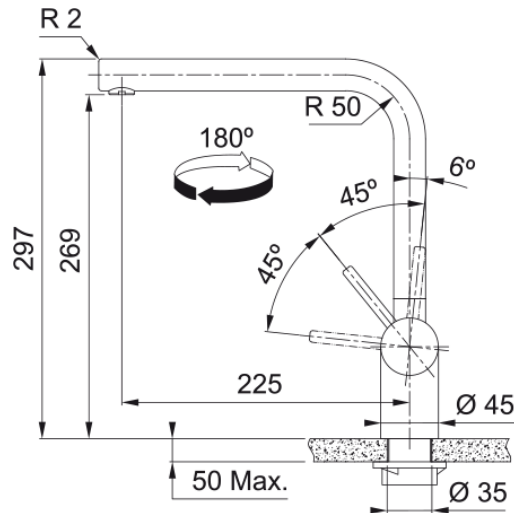

FC 3834.504 ATLAS NEO Cel. Zlatá | 115.0681.241

Technical Data

Informace o produktu

Typ výtoku	Ramínko tvaru L
Barva	Zlatá
Materiál	Celonerez 304

Rozměry

Průměr otvoru pro baterii	35 mm
Rozměr kartuše	35 mm

Instalace

Typ uchycení	Upevňovací matice
Připojovací hadičky	3/8"
Délka připojovacích hadiček	450 mm

Specifikace produktu

Tlak	Vysoký tlak
Typ	Bez sprchy
Typ ovládání baterie	Ovládací páčka na straně
Otočná	180°

Identifikace produktu

Produktová značka	FRANKE
Produktová řada	Mythos
Modelová řada	Atlas Neo

Vlastnosti

Úspora vody	Ne
Typ perlátoru	Laminární