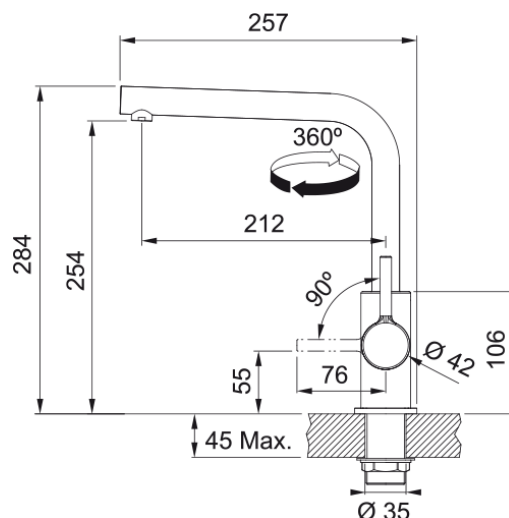

FS 3230.901 LINA SMART Matná černá | 115.0693.393

Technical Data

Informace o produktu

Typ výtoku	Ramínko tvaru L
Barva	Matná černá
Materiál	Mosaz

Rozměry

Průměr otvoru pro baterii	35 mm
Rozměr kartuše	35 mm

Instalace

Typ uchycení	Upevňovací matice
Připojovací hadičky	3/8"
Délka připojovacích hadiček	450 mm

Specifikace produktu

Tlak	Vysoký tlak
Typ	Bez sprchy
Typ ovládání baterie	Ovládací páčka na straně
Otočná	360°

Identifikace produktu

Produktová značka	FRANKE
Produktová řada	Smart
Modelová řada	Lina

Vlastnosti

Úspora vody	Ne
Typ perlátoru	Honeycomb