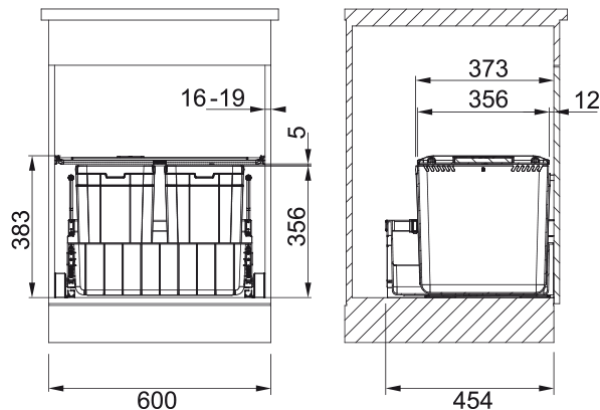

Odpadkový koš 300-60 | 121.0150.143

Technical Data

Informace o produktu

Typ produktu Odpadkový třídící systém

Instalace

Min. šířka skříňky 60 cm

Typ instalace Montáž do dna skříňky

Specifikace produktu

Počet košů 2.0

Identifikace produktu

Produktová značka FRANKE

Produktová řada Mythos

Modelová řada Odpadkový koš 300

Vlastnosti

Typy košů 2 x 21.5l