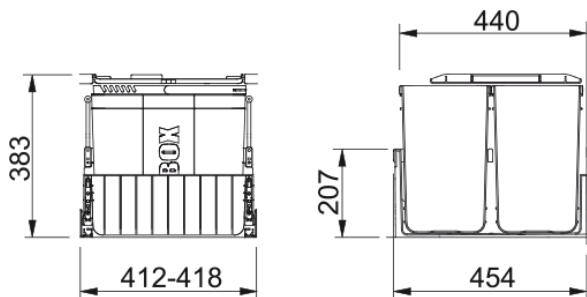

Odpadkový koš 300-45 | 121.0150.144

Technical Data

Informace o produktu

Typ produktu ..... Odpadkový třídící systém

Instalace

Min. šířka skříňky ..... 45 cm

Typ instalace ..... Montáž do dna skříňky

Specifikace produktu

Počet košů 2.0

Identifikace produktu

Produktová značka ..... FRANKE

Produktová řada ..... Mythos

Modelová řada ..... Odpadkový koš 300

Vlastnosti

Typy košů ..... 2 x 21.5l