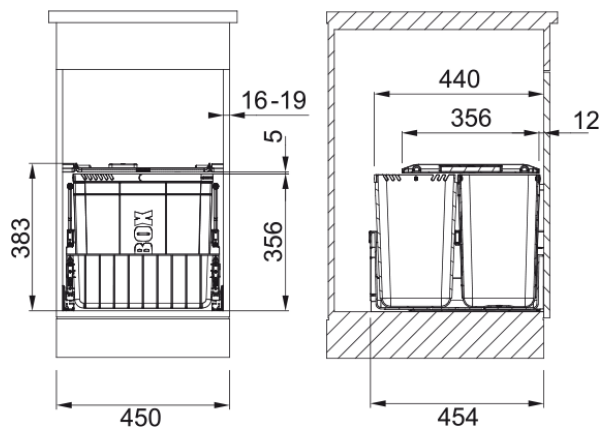

Odpadkový koš 300-45 | 121.0150.145

Technical Data

Informace o produktu

Typ produktu Odpadkový třídící systém

Instalace

Min. šířka skříňky 45 cm

Typ instalace Montáž do dna skříňky

Specifikace produktu

Počet košů 3.0

Identifikace produktu

Produktová značka FRANKE

Produktová řada Mythos

Modelová řada Odpadkový koš 300

Vlastnosti

Typy košů 1 x 21.5l + 2 x 9.25l