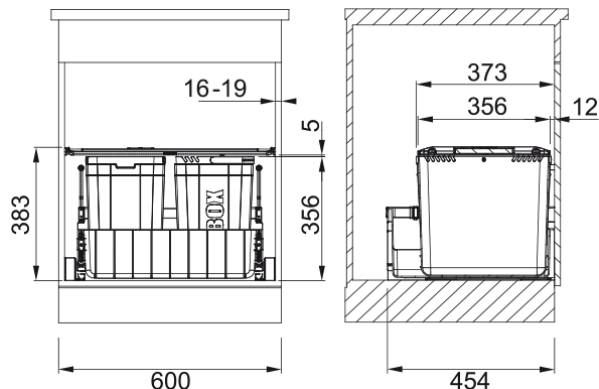

Odpadkový koš 300-60 | 121.0150.146

Technical Data

Informace o produktu

Typ produktu Odpadkový třídící systém

Instalace

Min. šířka skříňky 60 cm

Typ instalace Montáž do dna skříňky

Specifikace produktu

Počet košů 3.0

Identifikace produktu

Produktová značka FRANKE

Produktová řada Mythos

Modelová řada Odpadkový koš 300

Vlastnosti

Typy košů 1 x 21.5l + 2 x 9.25l