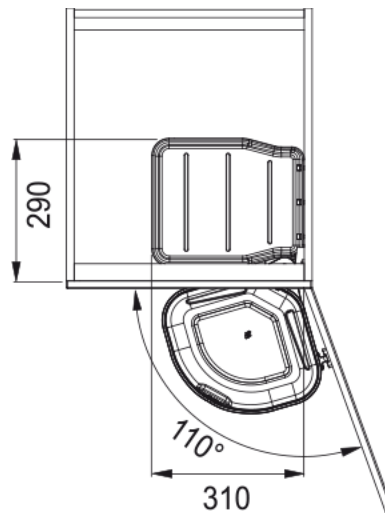

Mini | 121.0176.518

Technical Data

Informace o produktu

Typ produktu ..... Odpadkový koš

Instalace

Min. šířka skříňky ..... 40 cm

Typ instalace ..... Na otevíravá dvířka

Specifikace produktu

Počet košů 1.0

Identifikace produktu

Produktová značka ..... FRANKE

Produktová řada ..... Smart

Modelová řada ..... Mini

Vlastnosti

Typy košů ..... 1 x 17l