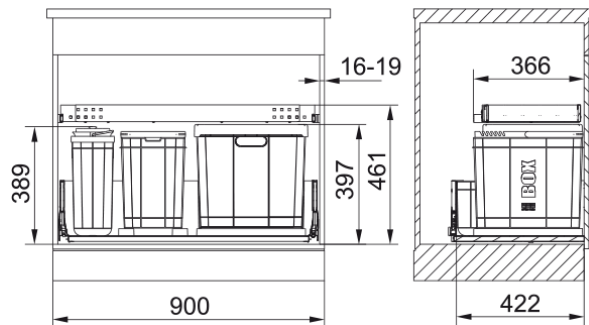

Odpadkový koš 350-90 COMPOSTA | 121.0307.528

Technical Data

Informace o produktu

Typ produktu Odpadkový třídící systém

Instalace

Min. šířka skříňky 90 cm

Typ instalace Montáž do dna skříňky

Specifikace produktu

Počet košů 3.0

Identifikace produktu

Produktová značka FRANKE

Produktová řada Mythos

Modelová řada Odpadkový koš 350

Vlastnosti

Typy košů 1 x 35l + 1 x 21.5l + 1 x 13l