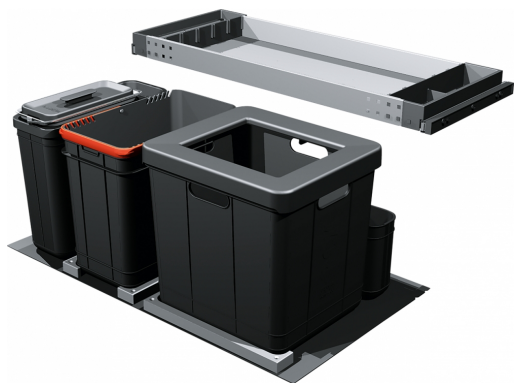

Odpadkový koš 350-90 COMPOSTA | 121.0307.528

Technical Data

Informace o produktu

Typ produktu Odpadkový třídící systém

Instalace

Min. šířka skříňky 90 cm

Typ instalace Montáž do dna skříňky

Specifikace produktu

Počet košů 3.0

Identifikace produktu

Produktová značka FRANKE

Produktová řada Mythos

Modelová řada Odpadkový koš 350

Vlastnosti

Typy košů 1 x 35l + 1 x 21.5l + 1 x 13l