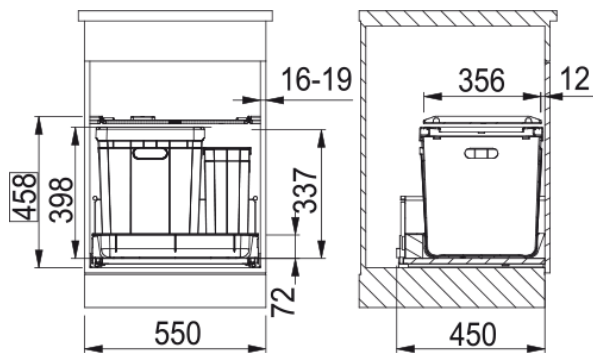

# Odpadkový koš 350-60 VARIA | 121.0307.536

### Instalace

Min. šířka skříňky ..... 60 cm

Typ instalace ..... Montáž do dna skříňky

### Specifikace produktu

Počet košů ..... 3.0

### Vlastnosti

Typy košů ..... 2 x 35l + 1 x 13l