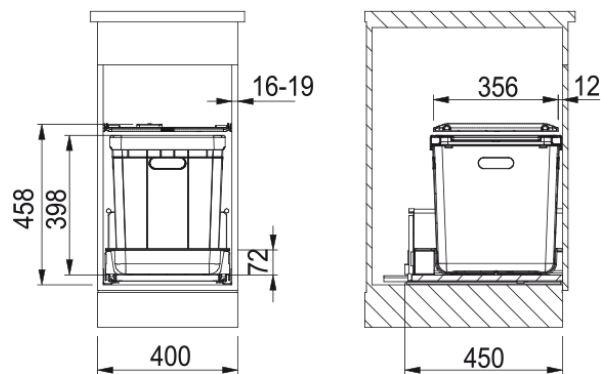

Odpadkový koš 350-40 | 121.0307.552

Technical Data

Informace o produktu

Typ produktu Odpadkový koš

Instalace

Min. šířka skříňky 40 cm

Typ instalace Montáž do dna skříňky

Specifikace produktu

Počet košů 1.0

Identifikace produktu

Produktová značka FRANKE

Produktová řada Mythos

Modelová řada Odpadkový koš 350

Vlastnosti

Typy košů 1 x 40l