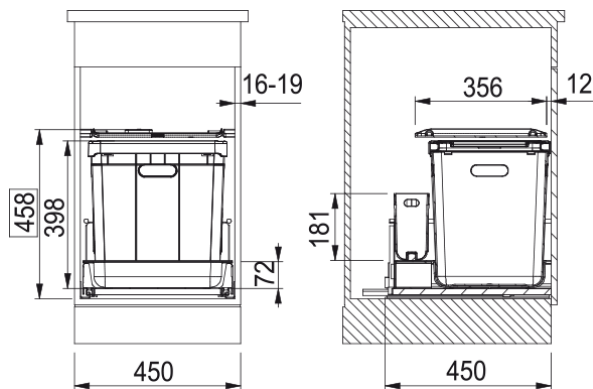

Odpadkový koš 350-45 | 121.0307.553

Technical Data

Informace o produktu

Typ produktu Odpadkový koš

Instalace

Min. šířka skříňky 45 cm

Typ instalace Montáž do dna skříňky

Specifikace produktu

Počet košů 1.0

Identifikace produktu

Produktová značka FRANKE

Produktová řada Mythos

Modelová řada Odpadkový koš 350

Vlastnosti

Typy košů 1 x 40l