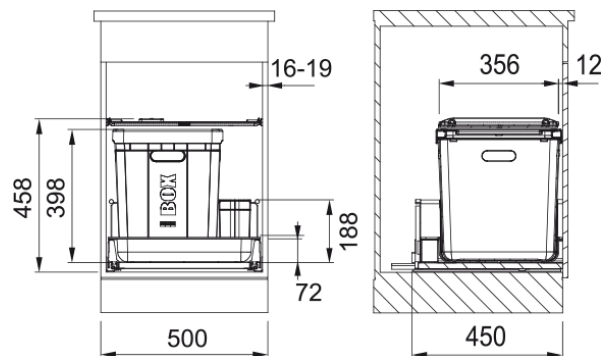

Odpadkový koš 350-50 | 121.0307.554

Technical Data

Informace o produktu

Typ produktu Odpadkový koš

Instalace

Min. šířka skříňky 50 cm

Typ instalace Montáž do dna skříňky

Specifikace produktu

Počet košů 1.0

Identifikace produktu

Produktová značka FRANKE

Produktová řada Mythos

Modelová řada Odpadkový koš 350

Vlastnosti

Typy košů 1 x 40l