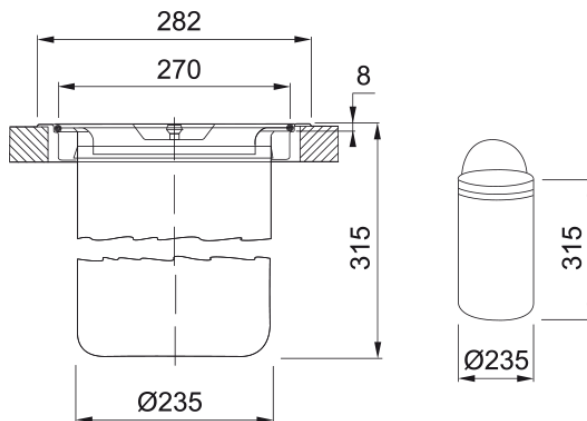

KEA F 12 Montáž do roviny | 134.0035.043

Technical Data

Informace o produktu

Typ produktu Odpadkový koš

Instalace

Min. šířka skříňky 30 cm

Typ instalace Pracovní deska

Specifikace produktu

Počet košů 1.0

Identifikace produktu

Produktová značka FRANKE

Produktová řada Mythos

Modelová řada KEA

Vlastnosti

Typy košů 1 x 12l