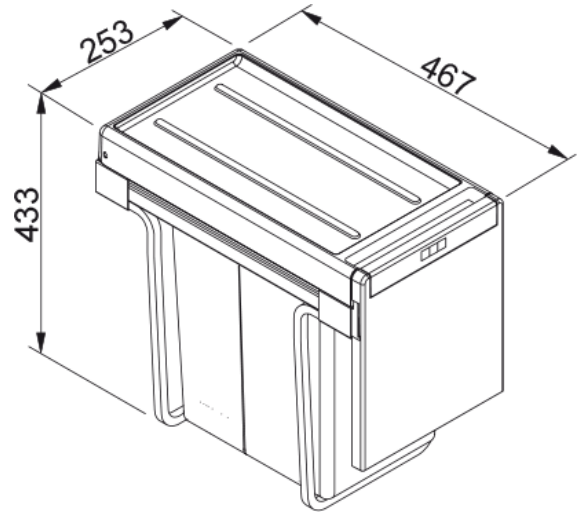

## Cube 30 | 134.0039.553

#### Vlastnosti

Typy košů ..... 2 x 15l