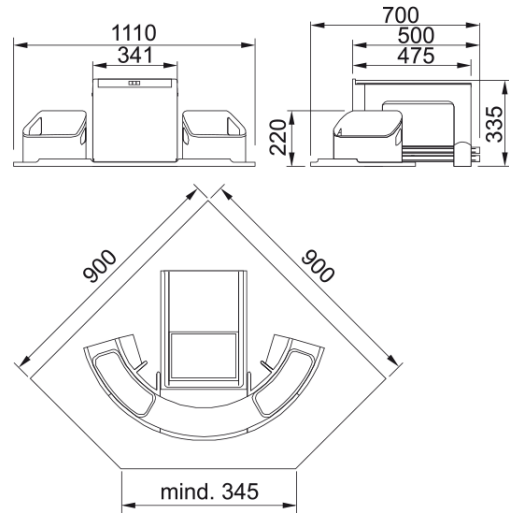

Cube rohový | 134.0055.286

Technical Data

Informace o produktu

Typ produktu Odpadkový třídící systém

Instalace

Min. šířka skříňky Rohový

Typ instalace Montáž do dna skříňky

Specifikace produktu

Počet košů 2.0

Identifikace produktu

Produktová značka FRANKE

Produktová řada Maris

Modelová řada Cube

Vlastnosti

Typy košů 2 x 18l