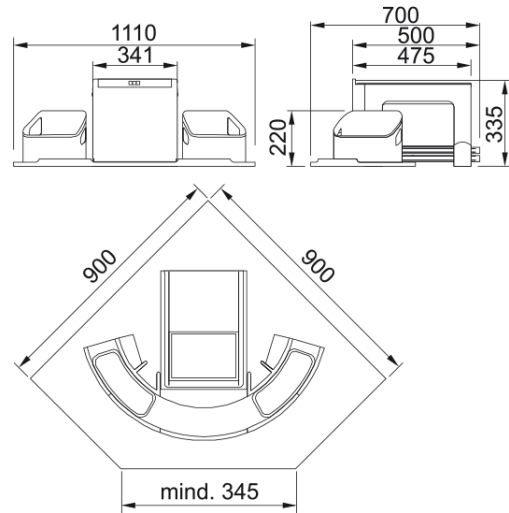

Cube rohový | 134.0055.288

Technical Data

Informace o produktu

Typ produktu Odpadkový třídící systém

Instalace

Min. šířka skříňky Rohový

Typ instalace Montáž do dna skříňky

Specifikace produktu

Počet košů 3.0

Identifikace produktu

Produktová značka FRANKE

Produktová řada Maris

Modelová řada Cube

Vlastnosti

Typy košů 1 x 18l + 2 x 8l