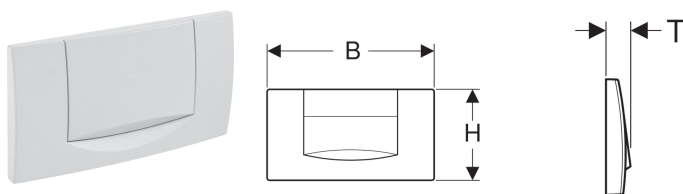

Ovládací tlačítko Geberit 200F, pro splachování Start/Stop

Obrázek s příkladem

Účel použití

- K ovládní splachování u splachovacích nádržek pod omítku Geberit Twinline

Obsah dodávky

- Upevňovací rámeček
- Tyčka tlačítka
- Funkční díl Stop
- Upevňovací materiál

Vlastnosti

- Ovládní zepředu

Pol. č.	Barva / povrch	Popis materiálu	B	H	T
115.222.11.1	Alpská bílá	Plast	34 cm	18.5 cm	3.9 cm
115.222.21.1	Pochromovaná lesklá	Plast	34 cm	18.5 cm	3.9 cm
115.222.46.1	Pochromovaná matná	Plast	34 cm	18.5 cm	3.9 cm

Příslušenství

- Prodlužovací Geberit souprava pro splachovací nádržky pod omítku Delta a Twinline