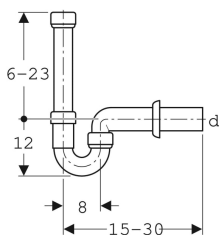

## Trubková zápachová uzávěrka Geberit pro zařizovací předměty

Obrázek s příkladem

### Účel použití

- K připojení praček nebo myček nádobí

### Obsah dodávky

- Vtoková trubka z PP, G 1 1/2"

- Vývod vodorovný

### Technické údaje

Výška vodního uzávěru	50 mm
Materiál	PP

- Nástěnná růžice

Pol. č.	Barva / povrch	d, ø	G
152.702.11.1	Alpská bílá	50 mm	1 1/2 "
152.704.11.1	Alpská bílá	40 mm	1 1/2 "