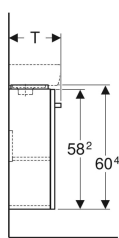

Skříňka pod umyvátko Geberit Selnova Compact, s jedněmi dvířky, zkrácené vyložení

Obrázek s příkladem

Vlastnosti

- Závěsná
- S jedněmi dvířky
- Madlo k otevírání
- Dvířka s tichým dovíráním
- S jednou nastavitelnou poličkou
- Strana připevnění závěsu vlevo nebo vpravo

- Ochrana proti vlhkosti
- Možná instalace s nožičkami
- Čelní strana z MDF
- Dodáváno smontované

Technické údaje

Materiál | Vysoce komprimovaná třívrstvá dřevotřísková deska

Obsah dodávky

- Upevňovací materiál

| Pol. č. | Barva / povrch | B | B1 | Šířka umyvadla | H | T | T1 | |
|--------------|--|---------|---------|----------------|---------|---------|---------|------|
| 501.925.01.1 | Bílá / Lakované s vysokým leskem | 40.8 cm | 34.6 cm | 45 cm | 60.5 cm | 23.1 cm | 20.1 cm | Nové |
| 501.925.42.1 | Světle šedá / Lakované s vysokým leskem | 40.8 cm | 34.6 cm | 45 cm | 60.5 cm | 23.1 cm | 20.1 cm | Nové |
| 501.488.00.1 | Korpus: lakovaný matný/bílý Čelo: lakované s vysokým leskem / bílé | 34.8 cm | 31.6 cm | 40 cm | 60.4 cm | 25.2 cm | 22.2 cm | Nové |
| 501.487.00.1 | Korpus: světle šedý / lakovaný matný Čelo: lakované s vysokým leskem/svetlošedá | 34.8 cm | 31.6 cm | 40 cm | 60.4 cm | 25.2 cm | 22.2 cm | Nové |