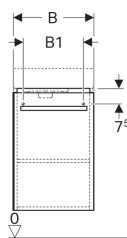

Skříňka pod umyvátko Geberit Selnova Compact, s jedněmi dvířky, zkrácené vyložení

Obrázek s příkladem

Vlastnosti

- Závěsná
- S jedněmi dvířky
- Madlo k otevírání
- Dvířka s tichým dovíráním
- S jednou nastavitelnou poličkou
- Strana připevnění závěsu vlevo nebo vpravo

- Ochrana proti vlhkosti
- Možná instalace s nožičkami
- Čelní strana z MDF
- Dodáváno smontované

Technické údaje

Materiál | Vysoce komprimovaná třívrstvá dřevotřísková deska

Obsah dodávky

- Upevňovací materiál

| Pol. č. | Barva / povrch | B | B1 | Šířka umyvadla | H | T | T1 | |
|--------------|--|---------|---------|----------------|---------|---------|---------|------|
| 501.925.01.1 | Bílá / Lakované s vysokým leskem | 40.8 cm | 34.6 cm | 45 cm | 60.5 cm | 23.1 cm | 20.1 cm | Nové |
| 501.925.42.1 | Světle šedá / Lakované s vysokým leskem | 40.8 cm | 34.6 cm | 45 cm | 60.5 cm | 23.1 cm | 20.1 cm | Nové |
| 501.488.00.1 | Korpus: lakovaný matný/bílý Čelo: lakované s vysokým leskem / bílé | 34.8 cm | 31.6 cm | 40 cm | 60.4 cm | 25.2 cm | 22.2 cm | Nové |
| 501.487.00.1 | Korpus: světle šedý / lakovaný matný Čelo: lakované s vysokým leskem/svetlošedá | 34.8 cm | 31.6 cm | 40 cm | 60.4 cm | 25.2 cm | 22.2 cm | Nové |