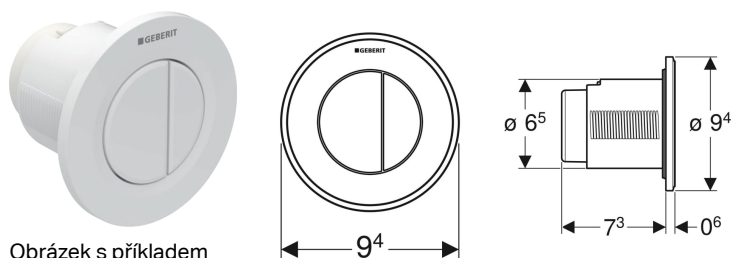

Oddálené ovládání Geberit typ 01, pneumatické, pro 2 množství splachování, pro Geberit Sigma splachovací nádržku pod omítku 8 cm, tlačítko pod omítku

Obrázek s příkladem

Účel použití

- K pneumatickému oddálenému ovládání splachovacích nádržek Geberit pod omítku
- Pro 2 množství splachování
- Pro zděné konstrukce a konstrukce prováděné suchým procesem
- K montáži pod omítku
- Pro Sigma splachovací nádržky pod omítku 8 cm

Vlastnosti

- Provedení kulaté
- Kombinovatelný s ovládacími tlačítky Geberit pro 1 množství splachování a splachování Start/Stop nebo krycí deskou Geberit

Technické údaje

Ovládací síla | < 25 N

Obsah dodávky

- Tlačítko
- Pneumatický zvedák
- Vzduchová hadička délka 2 m
- Trubková chránička délka 1,7 m
- Krabice pod omítku s krytem pro hrubou montáž
- Upevňovací materiál

Pol. č.	Barva / povrch	Popis materiálu
116.043.11.1	Bílá	Plast
116.043.21.1	Pochromovaná lesklá	Plast
116.043.46.1	Pochromovaná matná	Plast
116.043.JQ.1	Chrom matný / Nanesena vrstva easy-to-clean	Plast Nové