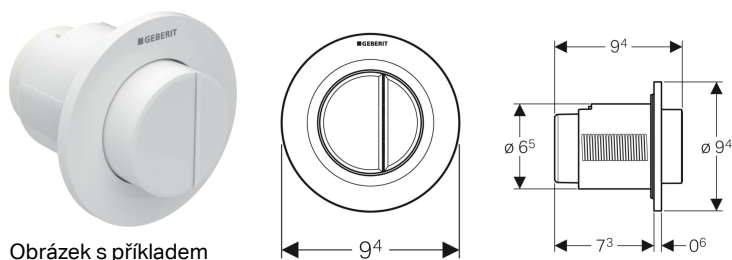

Oddálené ovládání Geberit typ 01, pneumatické, pro 2 množství splachování, pro Geberit Sigma splachovací nádržku pod omítku 8 cm, tlačítko pod omítku, vyvýšené

Účel použití

- K pneumatickému oddálenému ovládání splachovacích nádržek Geberit pod omítku
- Pro 2 množství splachování
- Pro zděné konstrukce a konstrukce prováděné suchým procesem
- K montáži pod omítku
- Pro Sigma splachovací nádržky pod omítku 8 cm

Vlastnosti

- Provedení kulaté
- Ovládací tlačítka vyvýšené
- Kombinovatelný s ovládacími tlačítky Geberit pro 1 množství splachování a splachování Start/Stop nebo krycí deskou Geberit

Technické údaje

Ovládací síla | < 25 N

Obsah dodávky

- Tlačítko
- Pneumatický zvedák
- Vzduchová hadička délka 2 m
- Trubková chránička délka 1,7 m
- Krabice pod omítku s krytem pro hrubou montáž
- Upevňovací materiál

Pol. č.	Barva / povrch	Popis materiálu
116.045.11.1	Alpská bílá	Plast