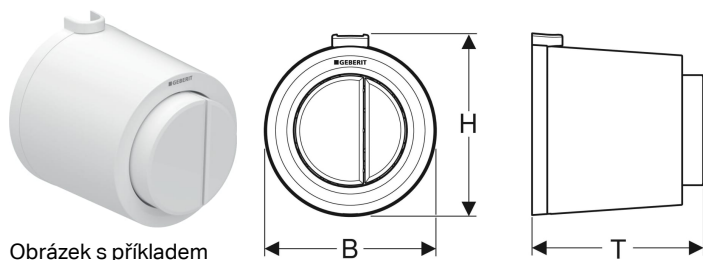

Oddálené ovládání Geberit typ 01, pneumatické, pro 2 množství splachování, pro Geberit Sigma splachovací nádržku pod omítku 8 cm, tlačítko na omítku

Obrázek s příkladem

Účel použití

- K pneumatickému oddálenému ovládání splachovacích nádržek Geberit pod omítku
- Pro 2 množství splachování
- Pro zděné konstrukce a konstrukce prováděné suchým procesem
- K montáži na omítku
- Pro Sigma splachovací nádržky pod omítku 8 cm

Vlastnosti

- Provedení kulaté
- Ovládací tlačítka vyvýšené
- Kombinovatelný s ovládacími tlačítky Geberit pro 1 množství splachování a splachování Start/Stop nebo krycí deskou Geberit

Technické údaje

Ovládací síla | < 25 N

Obsah dodávky

- Tlačítko
- Pneumatický zvedák
- Vzduchová hadička délka 2 m
- Upevňovací materiál
- Trubková chránička délka 0,9 m

Pol. č.	Barva / povrch	Popis materiálu	B	H	T
116.049.11.1	Alpská bílá	Plast	8.5 cm	9 cm	8.5 cm