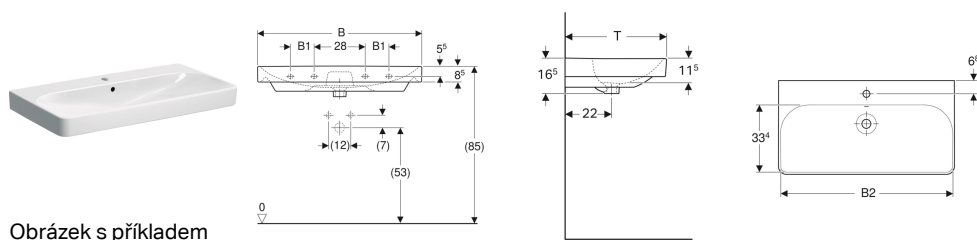

Umyvadlo Geberit Smyle Square

Obrázek s příkladem

Vlastnosti

- Možnost kombinace se skříňkou pod umyvadlo

Technické údaje

Materiál

Sanitární keramika

Pol. č.	Barva / povrch	Otvor pro baterii	Přepad	B	B1	B2	Šířka skříňky	H	T	Upevňovací body
501.574.00.1	Bílá	Bez	Viditelně	55 cm	- cm	51.8 cm	53.6 cm	16.5 cm	44 cm	2
501.732.00.1	Bílá	Uprostřed	Bez	60 cm	- cm	56.8 cm	58.4 cm	16.5 cm	48 cm	2
500.249.00.2	Bílá	Bez	Viditelně	75 cm	- cm	71.5 cm	73.4 cm	16.5 cm	48 cm	2
500.259.01.1	Bílá	Uprostřed	Viditelně	55 cm	- cm	51.8 cm	53.6 cm	16.5 cm	44 cm	2
500.229.01.1	Bílá	Uprostřed	Viditelně	60 cm	- cm	56.8 cm	58.4 cm	16.5 cm	48 cm	2
500.249.01.1	Bílá	Uprostřed	Viditelně	75 cm	- cm	71.5 cm	73.4 cm	16.5 cm	48 cm	2
500.251.01.1	Bílá	Uprostřed	Viditelně	90 cm	13 cm	86.8 cm	88.4 cm	16.5 cm	48 cm	4
500.250.01.1	Bílá	Bez	Viditelně	90 cm	13 cm	86.8 cm	88.4 cm	16.5 cm	48 cm	4
500.252.01.1	Bílá	Vlevo a vpravo	Viditelně	90 cm	13 cm	86.8 cm	88.4 cm	16.5 cm	48 cm	4
500.253.01.1	Bílá	Vlevo a vpravo	Viditelně	120 cm	28 cm	116.8 cm	118.4 cm	16.5 cm	48 cm	4
500.226.01.1	Bílá	Uprostřed	Viditelně	120 cm	28 cm	116.8 cm	118.4 cm	16.5 cm	48 cm	4
500.225.01.1	Bílá	Bez	Viditelně	120 cm	28 cm	116.8 cm	118.4 cm	16.5 cm	48 cm	4

Příslušenství

- Odpadní ventil Geberit, prostorově úsporný, úzké provedení, s vnější zátkou odtokového ventilu s tlačítkovým ovládním
- Odtok umyvadla Geberit, prostorově úsporný, úzké provedení, se zátkou vnějšího ventilu s tlakovým ovládním
- Zápachová uzávěrka Geberit s nornou trubkou pro umyvadlo, vývod vodorovný
- Zápachová uzávěrka Geberit s nornou trubkou pro umyvadlo, prostorově úsporná, vývod vodorovný
- Upevňovací materiál Geberit pro umyvadlo