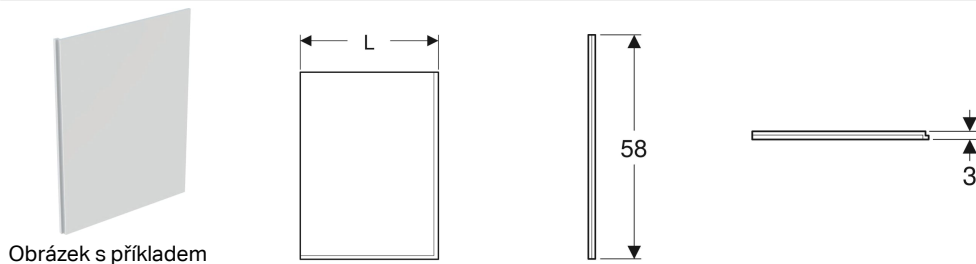

**Geberit Selnova Square boční opláštění pro asymetrickou vanu**

**Účel použití**

- Pro obložení krátké strany

**Vlastnosti**

- Oboustranně použitelné

**Obsah dodávky**

- Souprava pro hrubou montáž

**Technické údaje**

Materiál

EPS

Pol. č.	Barva / povrch	L	H	T	
554.894.01.1	Bílá / Lesklý	41.5 cm	58 cm	3 cm	Nové
554.895.01.1	Bílá / Lesklý	46 cm	58 cm	3 cm	Nové