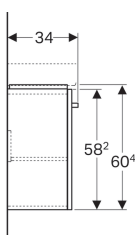

Skříňka pod umyvátko Geberit Selnova Compact, s jedněmi dvířky

Obrázek s příkladem

Vlastnosti

- Závěsná
- S jedněmi dvířky
- Madlo k otevírání
- Dvířka s tichým dovíráním
- S jednou nastavitelnou poličkou
- Strana připevnění závěsu vlevo nebo vpravo

Pol. č.	Barva / povrch	B	B1	Šířka umyvadla	H	T	T1	
501.490.00.1	Korpus: lakovaný matný/bílý Čelo: lakované s vysokým leskem / bílé	40 cm	35 cm	45 cm	60.4 cm	34 cm	31 cm	Nové
501.489.00.1	Korpus: světle šedý / lakovaný matný Čelo: lakované s vysokým leskem/svetlošedá	40 cm	35 cm	45 cm	60.4 cm	34 cm	31 cm	Nové