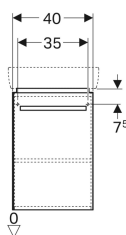

Skříňka pod umyvátko Geberit Selnova Compact, s jedněmi dvířky

Obrázek s příkladem

Vlastnosti

- Závěsná
- S jedněmi dvířky
- Madlo k otevírání
- Dvířka s tichým dovíráním
- S jednou nastavitelnou poličkou
- Strana připevnění závěsu vlevo nebo vpravo

- Ochrana proti vlhkosti
- Možná instalace s nožičkami
- Čelní strana z MDF
- Dodáváno smontované

Technické údaje

Materiál | Vysoce komprimovaná třívrstvá dřevotřísková deska

Obsah dodávky

- Upevňovací materiál

Pol. č.	Barva / povrch	B	B1	Šířka umyvadla	H	T	T1	
501.490.00.1	Korpus: lakovaný matný/bílý Čelo: lakované s vysokým leskem / bílé	40 cm	35 cm	45 cm	60.4 cm	34 cm	31 cm	Nové
501.489.00.1	Korpus: světle šedý / lakovaný matný Čelo: lakované s vysokým leskem/svetlošedá	40 cm	35 cm	45 cm	60.4 cm	34 cm	31 cm	Nové