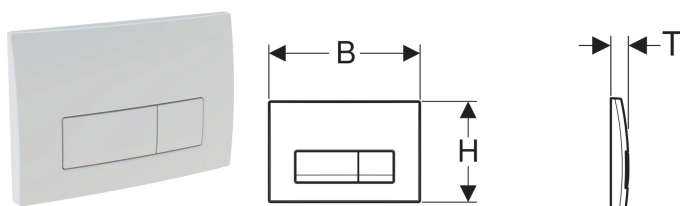

Ovládací tlačítko Geberit Delta51, pro 2 množství splachování

Obrázek s příkladem

Účel použití

- K ovládní splachování u splachovacích nádržek pod omítku Geberit Delta

Technické údaje

Ovládací síla | < 20 N

Vlastnosti

- Ovládní zepředu

Obsah dodávky

- Upevňovací rámeček
- 2 tyčky tlačítka
- Upevňovací materiál

Pol. č.	Barva / povrch	Popis materiálu	B	H	T
115.105.11.1	Alpská bílá	Plast	24.6 cm	16.4 cm	2.6 cm
115.105.21.1	Pochromovaná lesklá	Plast	24.6 cm	16.4 cm	2.6 cm
115.105.46.1	Pochromovaná matná	Plast	24.6 cm	16.4 cm	2.6 cm

Příslušenství

- Prodlužovací Geberit souprava pro splachovací nádržky pod omítku Delta a Twinline