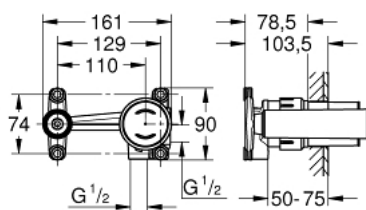

### POPIS PRODUKTU

- pro dvouotvorové umyvadlové baterie
- bez montážních dílů
- GROHE FeatherControl Joystick kartuše
- k vestavbě do stěny
- montážní šablona
- mosaz DR nekorodující
- umožňuje vodotěsnou instalaci zdiva kolem podomítkového tělesa
- těsnění je součástí balení