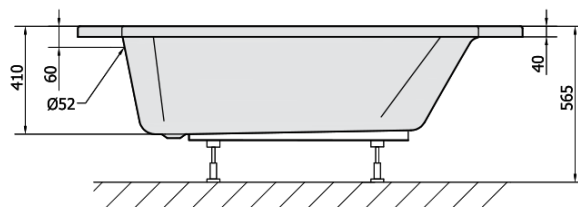

Produktový list

Objednací kód: **10111**

NILA rohová vana 120x120x41cm, bílá

VOLUME 200L