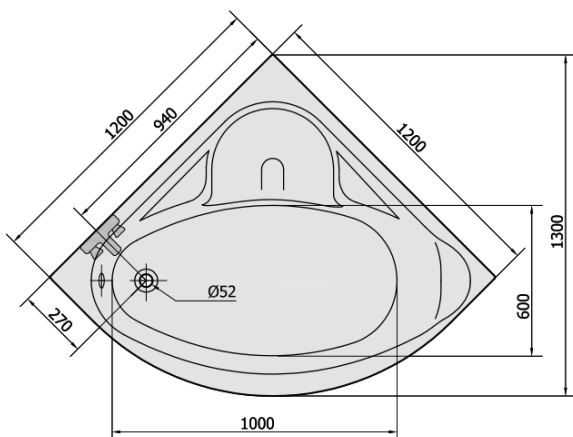

Produktový list

Objednací kód: **10111**

NILA rohová vana 120x120x41cm, bílá

VOLUME 200L