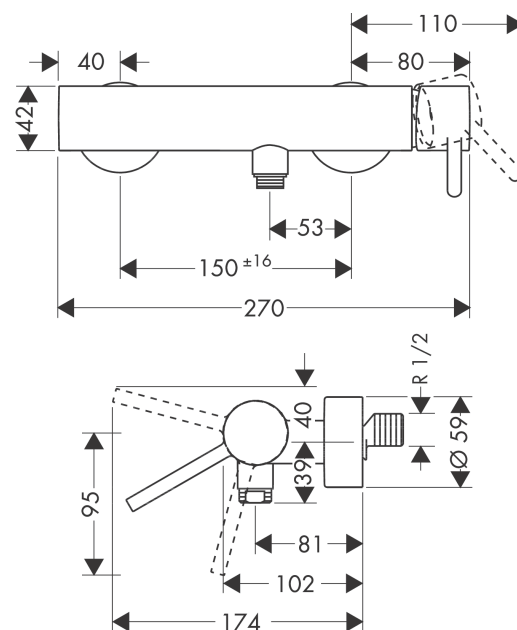

AXOR Starck

Páková sprchová baterie s instalací na stěnu, s kulatou páčkovou rukojetí

Povrchové úpravy: **chrom** Číslo položky: **10611000**

Vlastnosti

- počet spotřebičů: 1 spotřebič
- způsob připojení: etážky
- rozteč středů: 150 mm ± 16 mm
- maximální průtok při 0,3 MPa: 28 l/min
- průtok přívodem k ruční sprše (při 0,3 MPa): 16 l/min
- minimální provozní tlak: 0,1 MPa
- maximální provozní tlak: 1,0 MPa
- zpětný ventil
- vhodné pro průtokový ohřívač
- součásti dodávky: kovová rozeta

Obrázek výrobku

Kótovaný výkres

AXOR Starck

Páková sprchová baterie s instalací na stěnu, s kulatou páčkovou rukojetí

Povrchové úpravy: **chrom** Číslo položky: **10611000**

Průtokový diagram