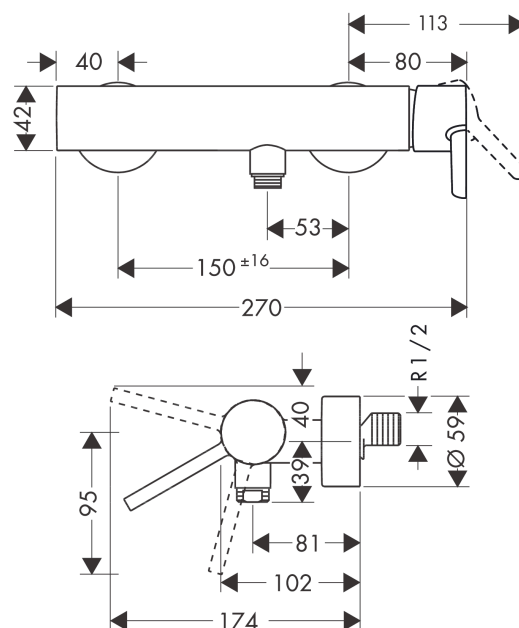

AXOR Starck

Páková sprchová baterie s instalací na stěnu, s plochou páčkovou rukojetí

Povrchové úpravy: **chrom** Číslo položky: **10665000**

Vlastnosti

- počet spotřebičů: 1 spotřebič
- způsob připojení: etážky
- rozteč středů: 150 mm ± 16 mm
- maximální průtok při 0,3 MPa: 16 l/min
- průtok přívodem k ruční sprše (při 0,3 MPa): 16 l/min
- minimální provozní tlak: 0,1 MPa
- maximální provozní tlak: 1,0 MPa
- zpětný ventil
- vhodné pro průtokový ohřívač
- vhodný design páky k umyvadlovým bateriím AXOR Starck s páčkovými rukojetmi
- součásti dodávky: kovová rozeta

Obrázek výrobku

Kótovaný výkres

AXOR Starck

Páková sprchová baterie s instalací na stěnu, s plochou páčkovou rukojetí

Povrchové úpravy: **chrom** Číslo položky: **10665000**

Průtokový diagram