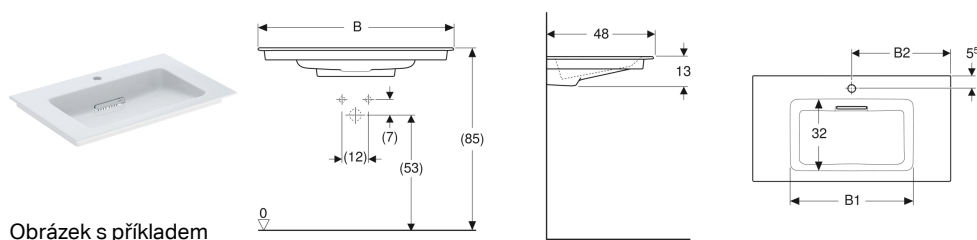

Nábytkové umyvadlo Geberit ONE, vývod vodorovný

Obrázek s příkladem

Účel použití

- K montáži na skříňky pod umyvadlo

Vlastnosti

- Vývod vodorovný
- Úzký okraj

- Funkce skrytého přepadu
- Ovládání pomocí táhla
- S integrovaným sítkem na vlasy
- Hygienický díky optimálnímu proudění

Technické údaje

Materiál | Jemný žáruvzdorný jíl

Obsah dodávky

- Nábytkové umyvadlo
- Kryt odtoku s hřebenovou vložkou, magnetické upevnění
- Geberit ONE umyvadlová odpadní souprava, prostorově úsporná

Pol. č.	Barva / povrch	Otvor pro baterii	Přepad	Odkládací plocha	B	B1	B2	Šířka skříňky	H	T	
505.014.00.1	Umyvadlo: bílá / KeraTect Kryt: bílý lesklý	Bez	Bez	Oboustranně	105 cm	55.5 cm	- cm	105 cm	13 cm	48 cm	Nové
505.015.00.1	Umyvadlo: bílá / KeraTect Kryt: bílý lesklý	Uprostřed	Bez	Oboustranně	105 cm	55.5 cm	52 cm	105 cm	13 cm	48 cm	Nové
505.016.00.1	Umyvadlo: bílá / KeraTect Kryt: bílý lesklý	Bez	Bez	Oboustranně	120 cm	55.5 cm	- cm	120 cm	13 cm	48 cm	Nové
505.017.00.1	Umyvadlo: bílá / KeraTect Kryt: bílý lesklý	Uprostřed	Bez	Oboustranně	120 cm	55.5 cm	59.5 cm	120 cm	13 cm	48 cm	Nové
505.001.00.1	Umyvadlo: bílá / KeraTect Kryt: bílý lesklý	Bez	Bez	Oboustranně	60 cm	49 cm	- cm	60 cm	13 cm	48 cm	Nové
505.002.00.1	Umyvadlo: bílá / KeraTect Kryt: bílý lesklý	Uprostřed	Bez	Oboustranně	60 cm	49 cm	30 cm	60 cm	13 cm	48 cm	Nové
505.003.00.1	Umyvadlo: bílá / KeraTect Kryt: bílý lesklý	Bez	Bez	Oboustranně	75 cm	55.5 cm	- cm	75 cm	13 cm	48 cm	Nové
505.004.00.1	Umyvadlo: bílá / KeraTect Kryt: bílý lesklý	Uprostřed	Bez	Oboustranně	75 cm	55.5 cm	37 cm	75 cm	13 cm	48 cm	Nové
505.005.00.1	Umyvadlo: bílá / KeraTect Kryt: bílý lesklý	Bez	Bez	Oboustranně	90 cm	55.5 cm	- cm	90 cm	13 cm	48 cm	Nové
505.006.00.1	Umyvadlo: bílá / KeraTect Kryt: bílý lesklý	Uprostřed	Bez	Oboustranně	90 cm	55.5 cm	45 cm	90 cm	13 cm	48 cm	Nové

Příslušenství

- Kryt odtoku Geberit ONE s hřebenovou vložkou, magnetické upevnění