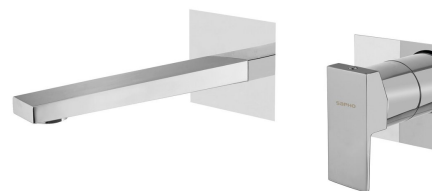

Produktový list

Objednací kód: **1102-78**

**LATUS podomítková dvouprvková umyvadlová baterie,
chrom**