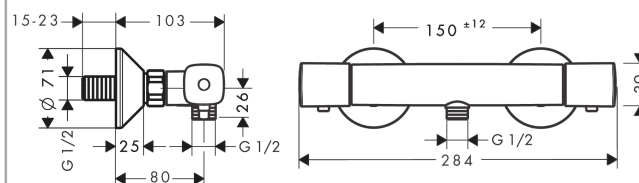

Ecostat

Universal sprchový termostat na stěnu

Povrchové úpravy: **chrom** Číslo položky: **13122000**

Popis

Vlastnosti

- 1 spotřebič
- tlačítko Ecostop omezující spotřebu vody na 10 l/min
- maximální průtok při 0,3 MPa: 17 l/min
- průtok přívodem k ruční sprše (při 0,3 MPa): 16 l/min
- bezpečnostní pojistka při 40°C
- způsob připojení: etážky
- obsahuje filtr nečistot
- součásti dodávky: sprchový termostat, rozety, etážky, montážní návod

Obrázek výrobku

Kótovaný výkres

Průtokový diagram

Shower outlet with 1B-resistance