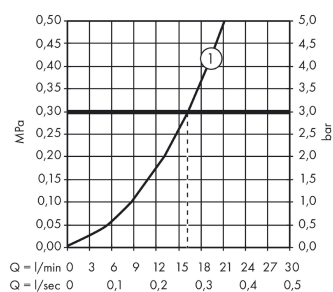

Ecostat

Universal sprchový termostat na stěnu

Povrchové úpravy: **chrom** Číslo položky: **13122000**

Popis

Vlastnosti

- 1 spotřebič
- tlačítko Ecostop omezující spotřebu vody na 10 l/min
- maximální průtok při 0,3 MPa: 17 l/min
- průtok přívodem k ruční sprše (při 0,3 MPa): 16 l/min
- bezpečnostní pojistka při 40°C
- způsob připojení: etážky
- obsahuje filtr nečistot
- součásti dodávky: sprchový termostat, rozety, etážky, montážní návod

Obrázek výrobku

Kótovaný výkres

Průtokový diagram

Shower outlet with 1B-resistance