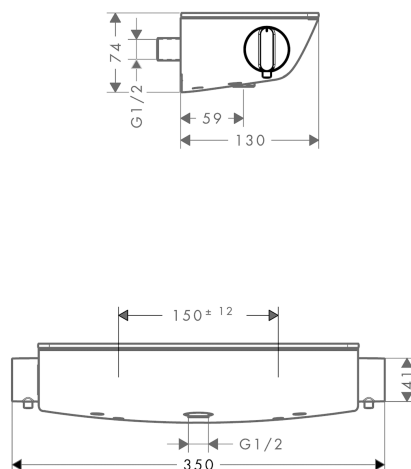

Ecostat Select sprchový termostat na stěnu

Povrchové úpravy: **bílá/chrom** Číslo položky: **13161400**

Popis

Vlastnosti

- 1 spotřebič
- regulace průtoku pro 1 spotřebič
- tlačítko Ecostop omezující spotřebu vody na 10 l/min
- maximální průtok při 0,3 MPa: 12 l/min
- průtok přívodem k ruční sprše (při 0,3 MPa): 12 l/min
- bezpečnostní pojistka při 40°C
- polička z bezpečnostního skla
- při montáži na stávající připojení G 3/4 je zapotřebí adaptér #02026000, povrchová úprava poličky je při odstínu -000 = zrcadlové sklo, při odstínu -400 = bílé sklo
- způsob připojení: etážky
- obsahuje filtr nečistot
- součásti dodávky: sprchový termostat, etážky, montážní návod

Technologie

Obrázek výrobku

Kótovaný výkres

Ecostat Select
sprchový termostat na stěnu
 Povrchové úpravy: **bílá/chrom**

Číslo položky: **13161400**

Průtokový diagram