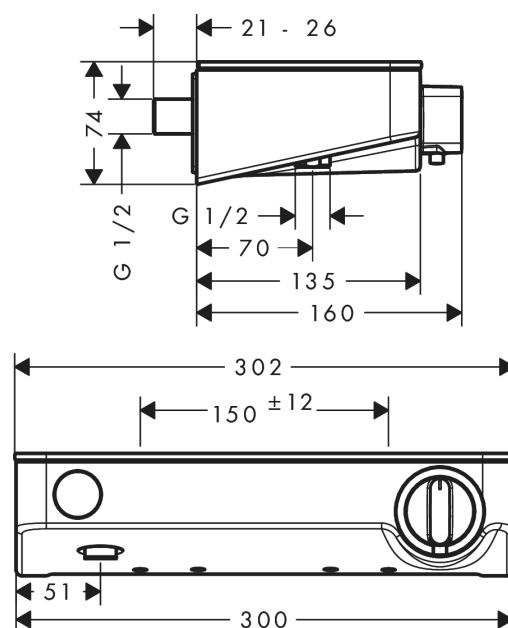

**ShowerTablet Select****300 sprchový termostat na stěnu**Povrchové úpravy: **chrom** Číslo položky: **13171000****Popis****Vlastnosti**

- 1 spotřebič
- maximální průtok při 0,3 MPa: 14 l/min
- průtok přívodem k ruční sprše (při 0,3 MPa): 14 l/min
- bezpečnostní pojistka při 40°C
- polička z bezpečnostního skla
- povrchová úprava poličky je při odstínu -000 = zrcadlové sklo, při odstínu -400 = bílé sklo, při montáži na stávající připojení G 3/4 je zapotřebí adaptér #02026000
- způsob připojení: G 1/2
- obsahuje filtr nečistot
- Tlačítko: termostat je dodáván s tlačítkem ruční sprcha
- součásti dodávky: sprchový termostat, etážky, upevňovací materiál, montážní návod

**Technologie****Obrázek výrobku****Kótovaný výkres**

**ShowerTablet Select**

**300 sprchový termostat na stěnu**

Povrchové úpravy: **chrom** Číslo položky: **13171000**

**Průtokový diagram**